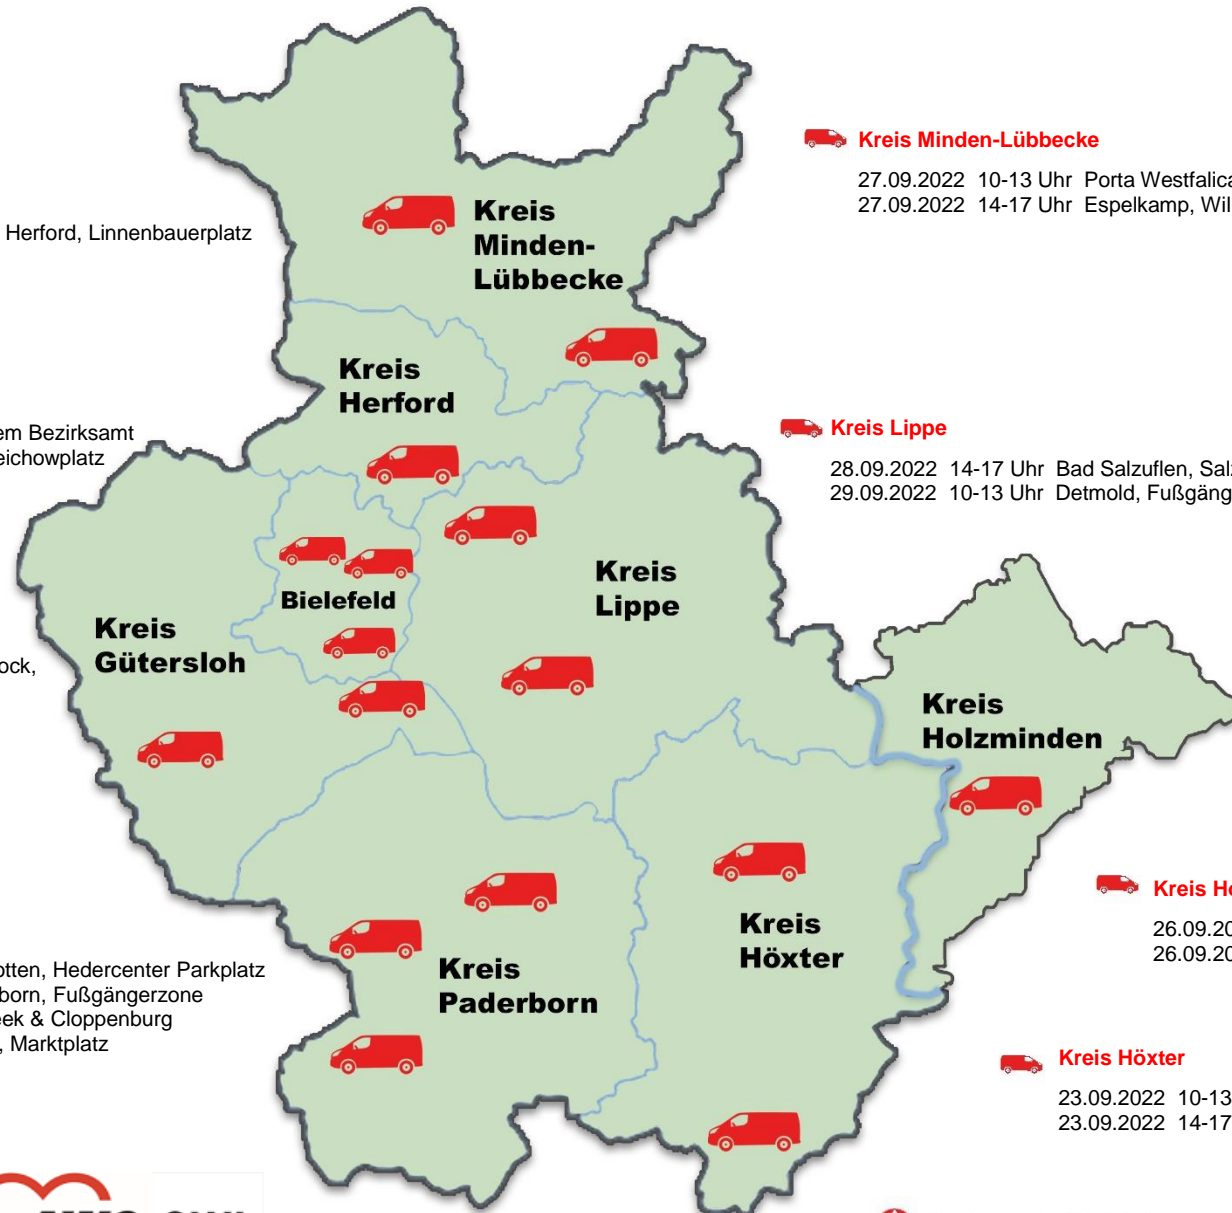

Unsere Beratung – Ihre Entscheidung

Das mobile Beratungsangebot der Berufsberatung im Erwerbsleben

 **Kreis Herford**
28.09.2022 10-13 Uhr Herford, Linnenbauerplatz

 **Stadt Bielefeld**
19.09.2022 10-17 Uhr Jahnplatz
20.09.2022 10-13 Uhr Heepen, vor dem Bezirksamt
14-17 Uhr Sennestadt, Reichowplatz

 **Kreis Gütersloh**
21.09.2022 10-13 Uhr Schloss Holte-Stukenbrock,
Marktkauf Parkplatz
21.09.2022 14-17 Uhr Rheda Fußgängerzone,
vor dem Bürgerbüro

 **Kreis Paderborn**
22.09.2022 10-13 Uhr Salzkotten, Hedercenter Parkplatz
22.09.2022 14-17 Uhr Paderborn, Fußgängerzone
vor Peek & Cloppenburg
29.09.2022 14-17 Uhr Büren, Marktplatz

 **Kreis Minden-Lübbecke**
27.09.2022 10-13 Uhr Porta Westfalica, Porta Möbel Parkplatz
27.09.2022 14-17 Uhr Espelkamp, Wilhelm-Kern-Platz

 **Kreis Lippe**
28.09.2022 14-17 Uhr Bad Salzuflen, Salzhof
29.09.2022 10-13 Uhr Detmold, Fußgängerzone vor TK Maxx

 **Kreis Holzminden**
26.09.2022 10-13 Uhr Holzminden, Obere Straße
26.09.2022 14-17 Uhr Holzminden, Kaufland Parkplatz

 **Kreis Höxter**
23.09.2022 10-13 Uhr Warburg, Marktplatz Neustadt
23.09.2022 14-17 Uhr Brakel, Real Parkplatz